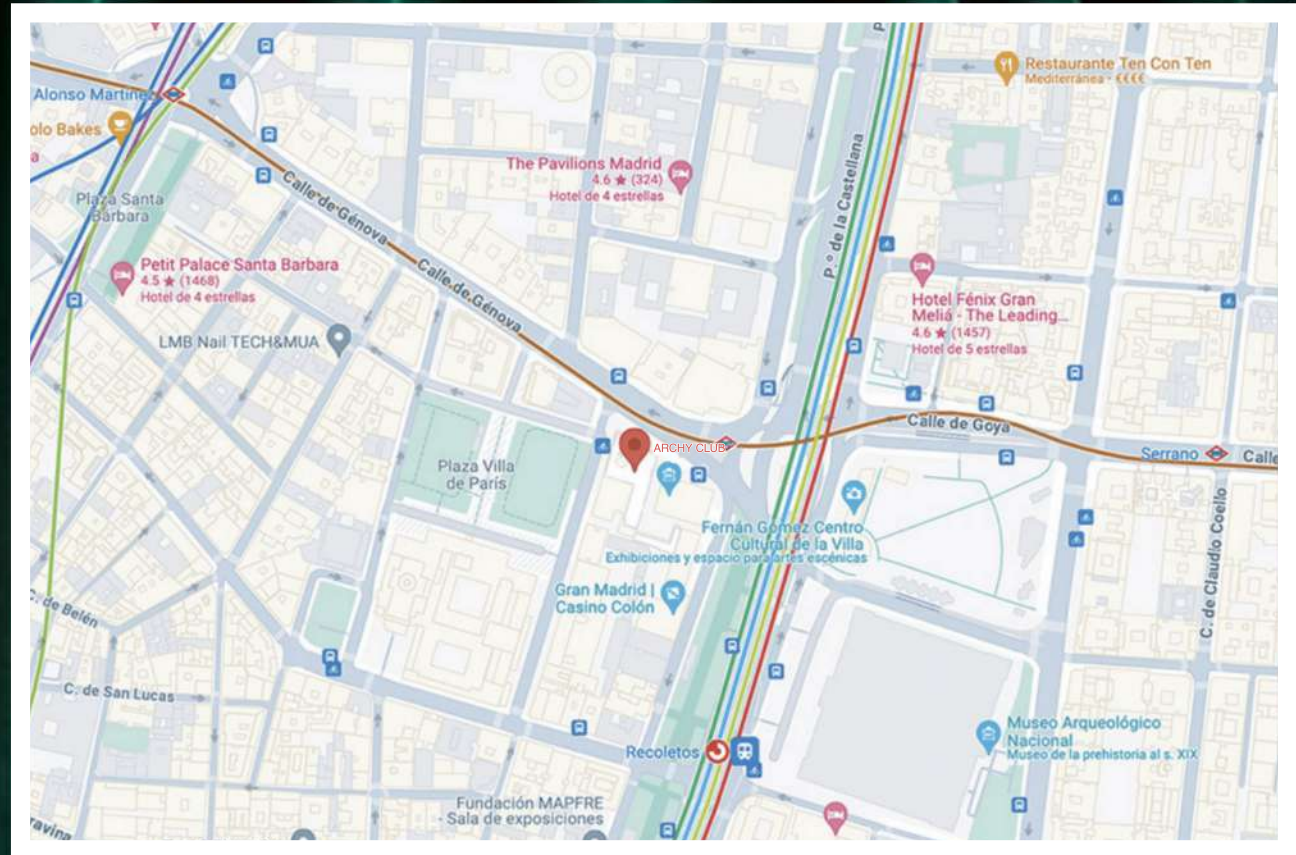

UBICACIÓN

ARCHY CLUB ESTÁ SITUADO EN LA CALLE DE GÉNOVA EN PLENO CORAZÓN DE MADRID.

METRO COLÓN (LINEA 4)
RECOLETOS

PARKING CERCANOS:
CENTRO COLÓN / VILLA DE PARIS

PARADAS DE BUSES
PARADA DE TAXIS

SERVICIOS:

Aparcacoches

Seguridad

Catering

Técnico de
luces y sonido

Dj's