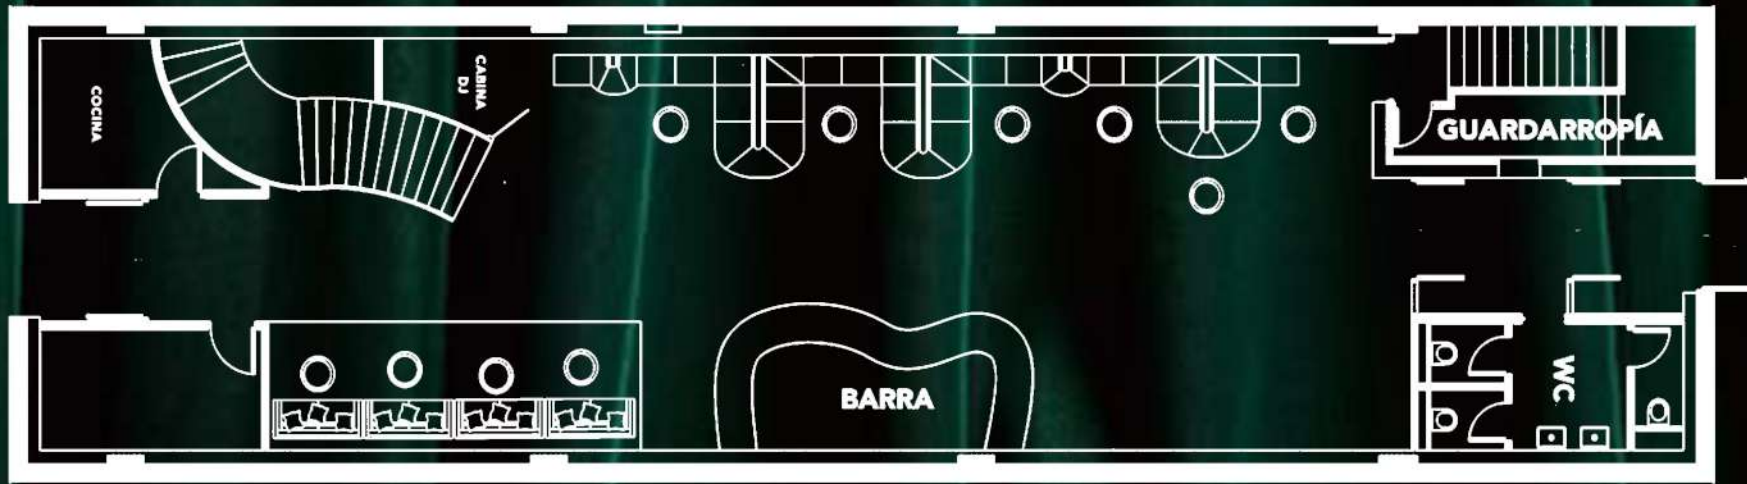

UPPER ROOM

UPPER ROOM FORMATO CÓCTEL: HASTA 250 PAX

ENTRADA CALLE MARQUÉS DE LA ENSENADA 16

PANTALLA 55 PERSONALIZABLE
PANTALLA 55 PERSONALIZABLE