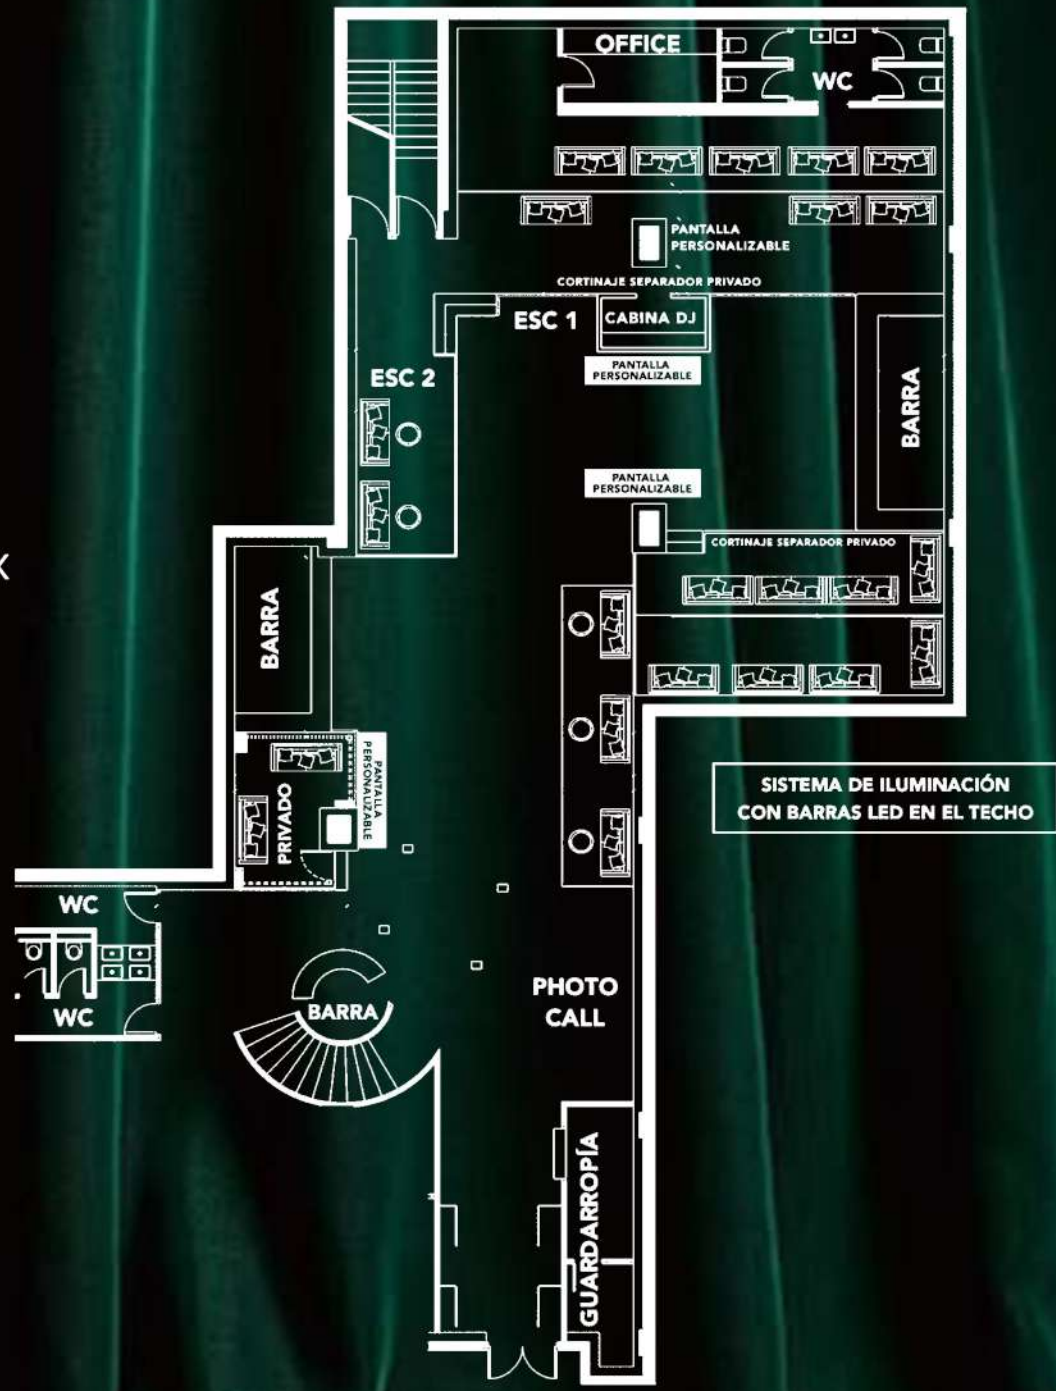

# MAIN ROOM

MAIN ROOM FORMATO CÓCTEL: HASTA 550 PAX

SISTEMA DE ILUMINACIÓN CON BARRAS LED EN EL TECHO

ENTRADA CALLE GÉNOVA 28

# MAIN ROOM

- CABINA DE DJ CON MICROFONÍA INALÁMBRICA
- 4 PANTALLAS LED PERSONALIZABLES
- SISTEMA ILUMINACIÓN LED BARRAS EN TECHO - 14 ROBOTIZADOS
- SISTEMA SONIDO PROFESIONAL JBL CON ALTAVOCES SUBWOOFERS
- MAQUINA DE HUMO, CAÑONES DE CONFETI, PISTOLAS DE CO2
- ZONA PHOTOCALL
- 2 ESCENARIOS
- 3 BARRAS
- 1 GUARDARROPA
- ASEOS Y WC ADAPTADOS A PMR
- ACCESO CALLE GÉNOVA 28