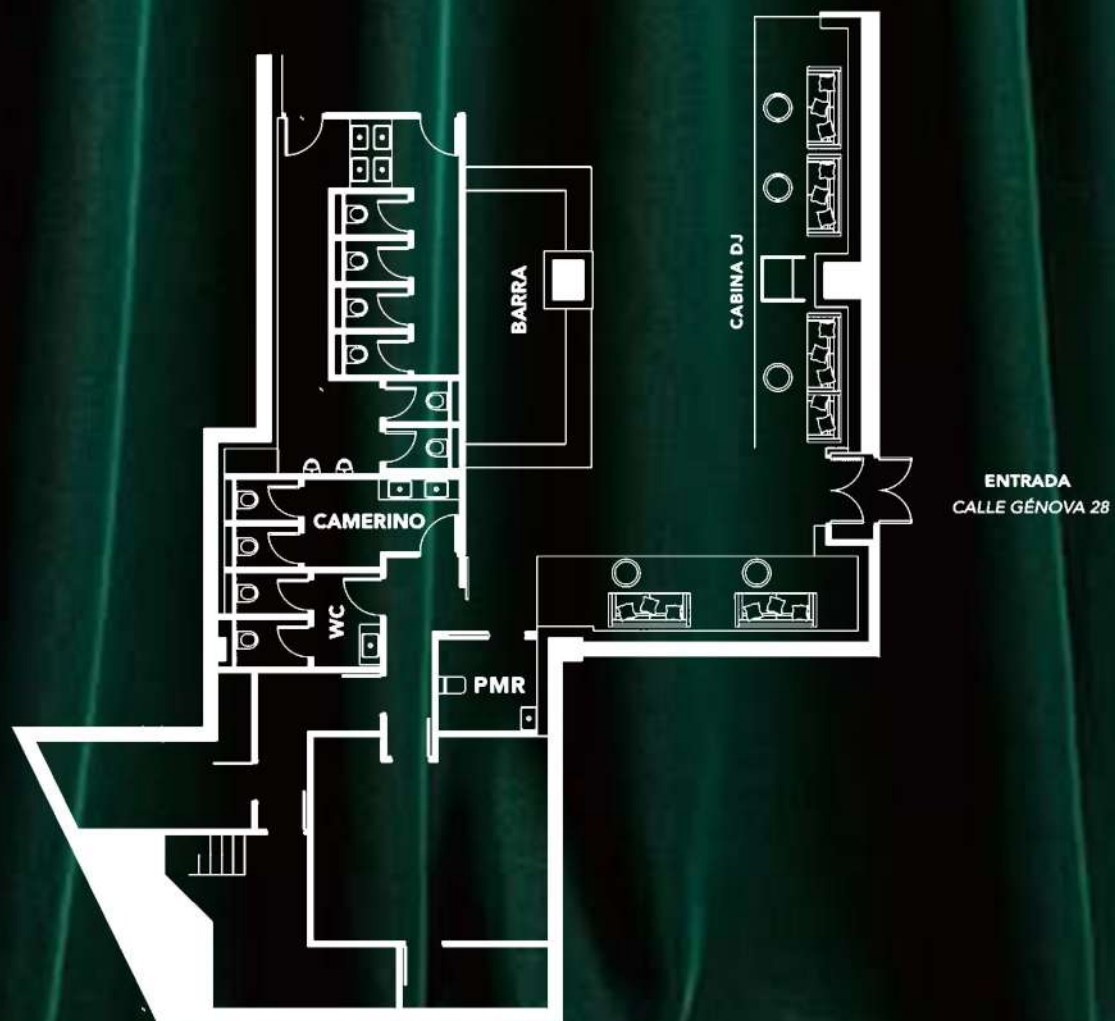

# UPPER ROOM

- CABINA DE DJ CON MICROFONÍA INALÁMBRICA
- 3 PANTALLAS 55
- SISTEMA SONIDO PROFESIONAL JBL CON ALTAVOCES SUBWOOFERS
- 1 BARRA AMPLIA
- 1 GUARDARROPIA
- ASEOS Y WC ADAPTADOS A PMR
- ACCESO PRIVADO DESDE MARQUÉS DE LA ENSENADA 16

# TOO MUCH ROOM

SECRET ROOM FORMATO CÓCTEL: HASTA 120 PAX