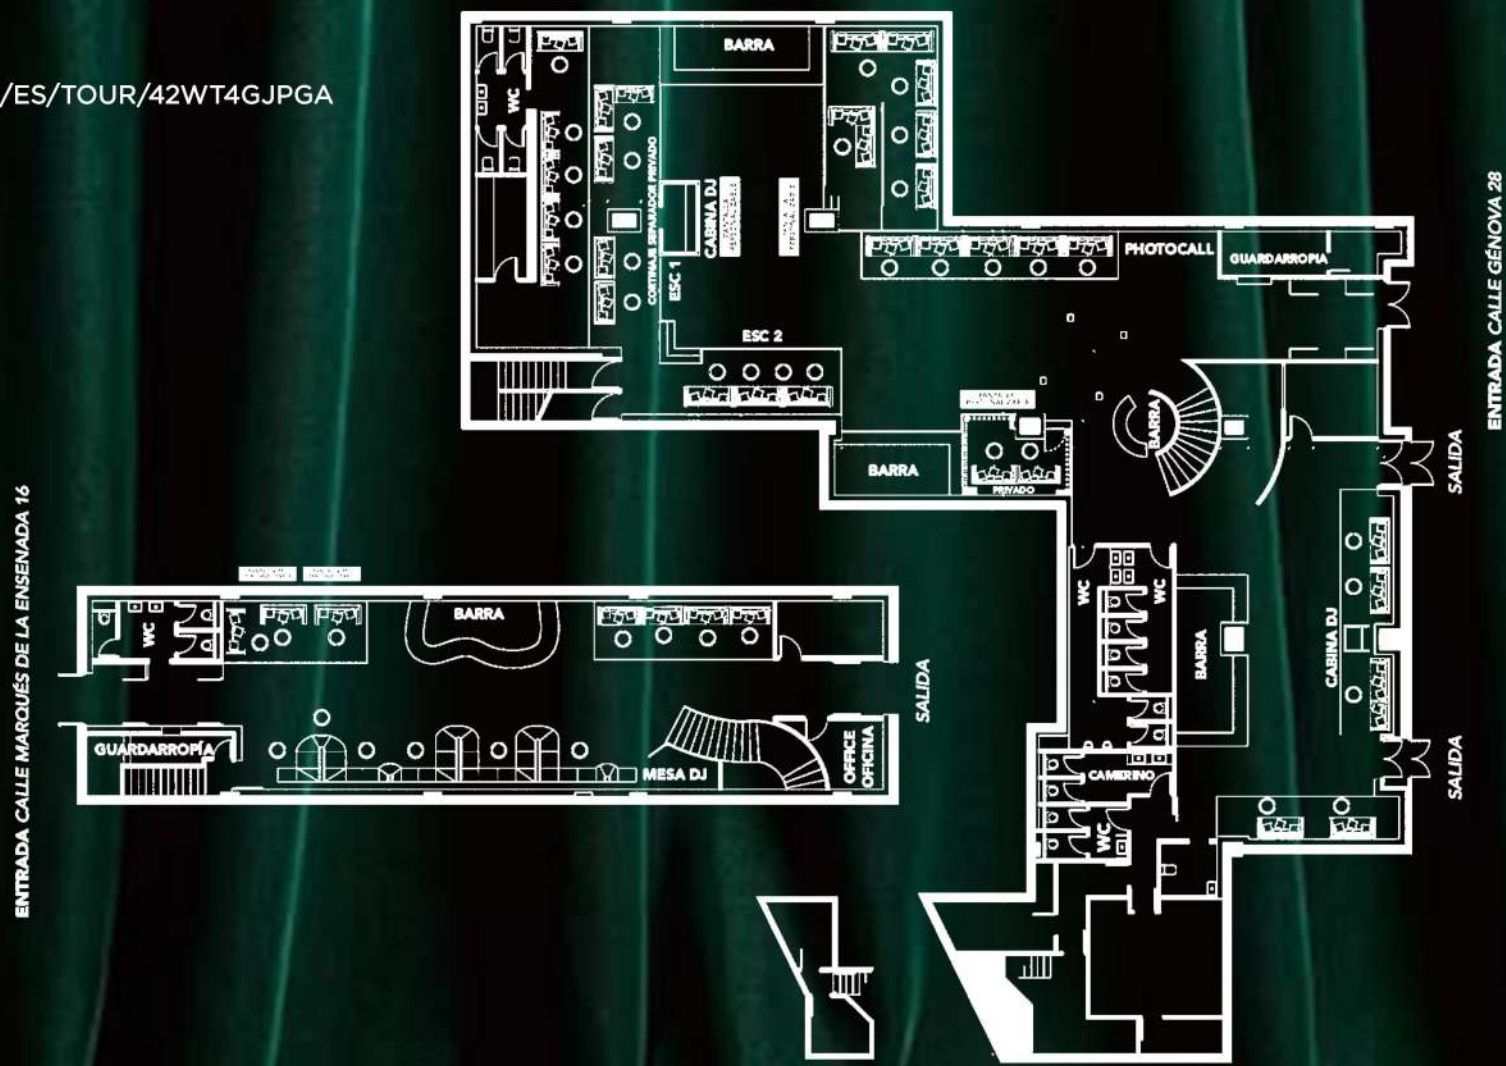

# TOO MUCH ROOM

SECRET ROOM FORMATO CÓCTEL: HASTA 120 PAX

# TOO MUCH ROOM

- CABINA DE DJ CON MICROFONÍA INALÁMBRICA
- 4 ROBOTIZADOS
- SISTEMA SONIDO PROFESIONAL JBL CON ALTAVOCES SUBWOOFERS - 1 BARRA AMPLIA
- CAMERINO
- ASEOS Y WC ADAPTADOS A PMR
- ACCESO PRIVADO DESDE CALLE GÉNOVA 28

# PLANO GENERAL

TOUR VIRTUAL 3D:

[HTTPS://MY.MPSKIN.COM/ES/TOUR/42WT4GJPGA](https://my.mpskin.com/es/tour/42wt4gjpga)